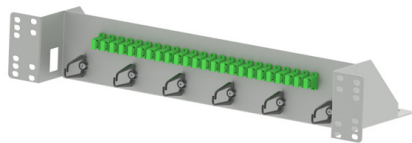

PRZEŁĄCZNICA DLA MULTIPATCHCORDÓW PS-TU-19-21/2U/24/E/SC

Przełącznica PS-TU-19-21/2U/24/E/SC

CECHY:

- ma zastosowanie głównie w centralach telekomunikacyjnych
- umożliwia komutowanie multipatchcordów
- przeznaczona do montażu w szafie o rozstawie 21" (z możliwością montażu w szafie o rozstawie 19")

WYPOSAŻENIE:

- 6x uchwyt UT-45
- zestaw montażowy

DANE TECHNICZNE:

	PS-TU-19-21/2U/24/E/SC
liczba komutacji	24
wymiary szer./wys./głęb. [mm]	536x88x200
masa	2
kolor	RAL 7035
materiał obudowy	stal lakierowana proszkowo