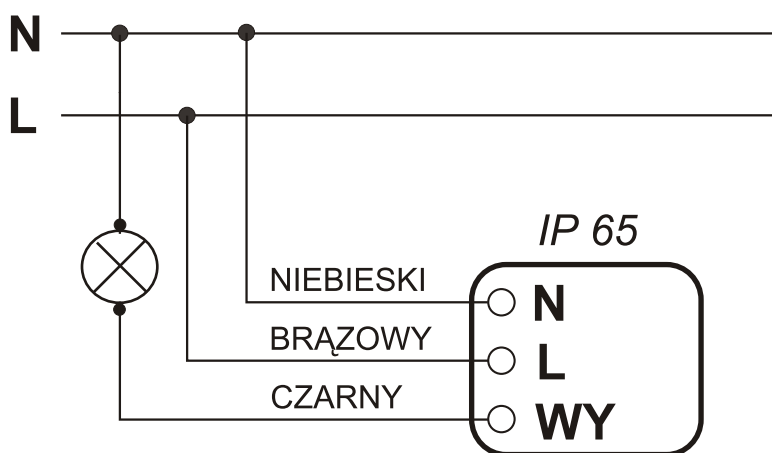

SCHEMAT PODŁĄCZENIA

Wyłączniki zmierzchowe

MROK-1 / MROK-16 / MROK-MINI

Hermetyczne wyłączniki zmierzchowe
z wyprowadzonym trzyżyłowym
przewodem o długości ok. 0,5 m